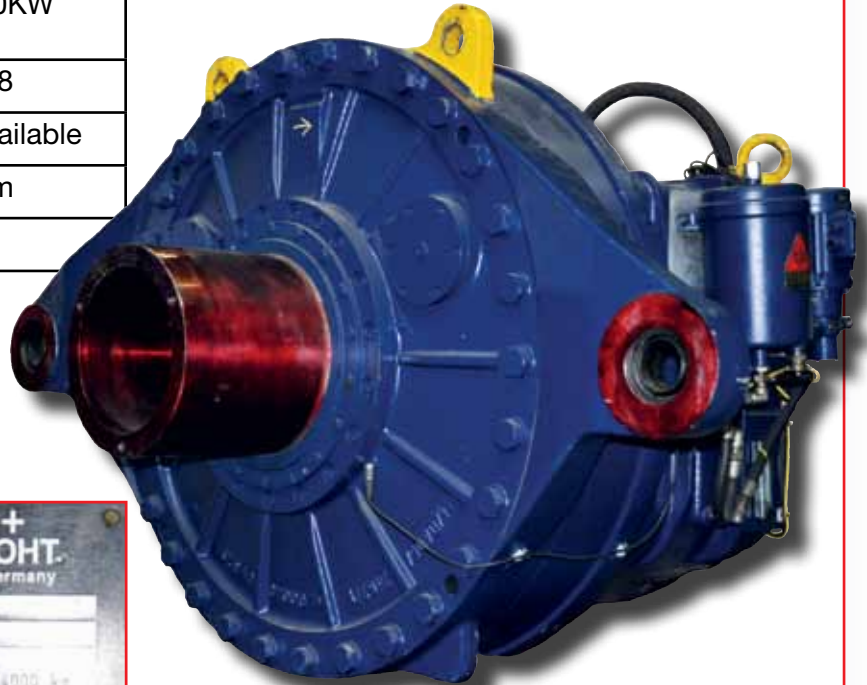

Boîte de vitesse on stock

Brand	Lohmann + Stolterfoht
Type	GPV 305 S1 - 850KW Built 2002
Application	V52, G52 and G58
Condition	Refurbished & Available
Location	Naninne - Belgium
Price	On request

Pour plus d'informations, merci de prendre contact au numéro **+32 (0)495 32 63 26**
ou par mail wind@maintenancepartners.com

- **Votre avis est important.** Si vous avez des idées pour de futurs articles ou des suggestions afin de rendre cette publication plus utile pour vous, merci d'envoyer un message à wind@maintenancepartners.com.
- **Confidentialité.** La lettre d'information de MP Wind est destinée à vous informer des nouveautés en la matière. Vos informations ne seront ni vendues, ni louées ou autrement divulguées à aucune tierce partie
- **Désinscription.** Nous respectons votre confidentialité. Si vous préférez ne pas recevoir de futures publications de notre lettre d'information, merci d'envoyer simplement un mail à l'adresse wind@maintenancepartners.com avec le commentaire « désinscription » dans l'objet du message.

Maintenance Partners Wallonie sa
Wind Energy Department,
Rue des gerboises 1, 5100 Naninne,
Belgium
wind@maintenancepartners.com
Tel: +32 (0)81 400 821
Fax: +32 (0)81 402 037